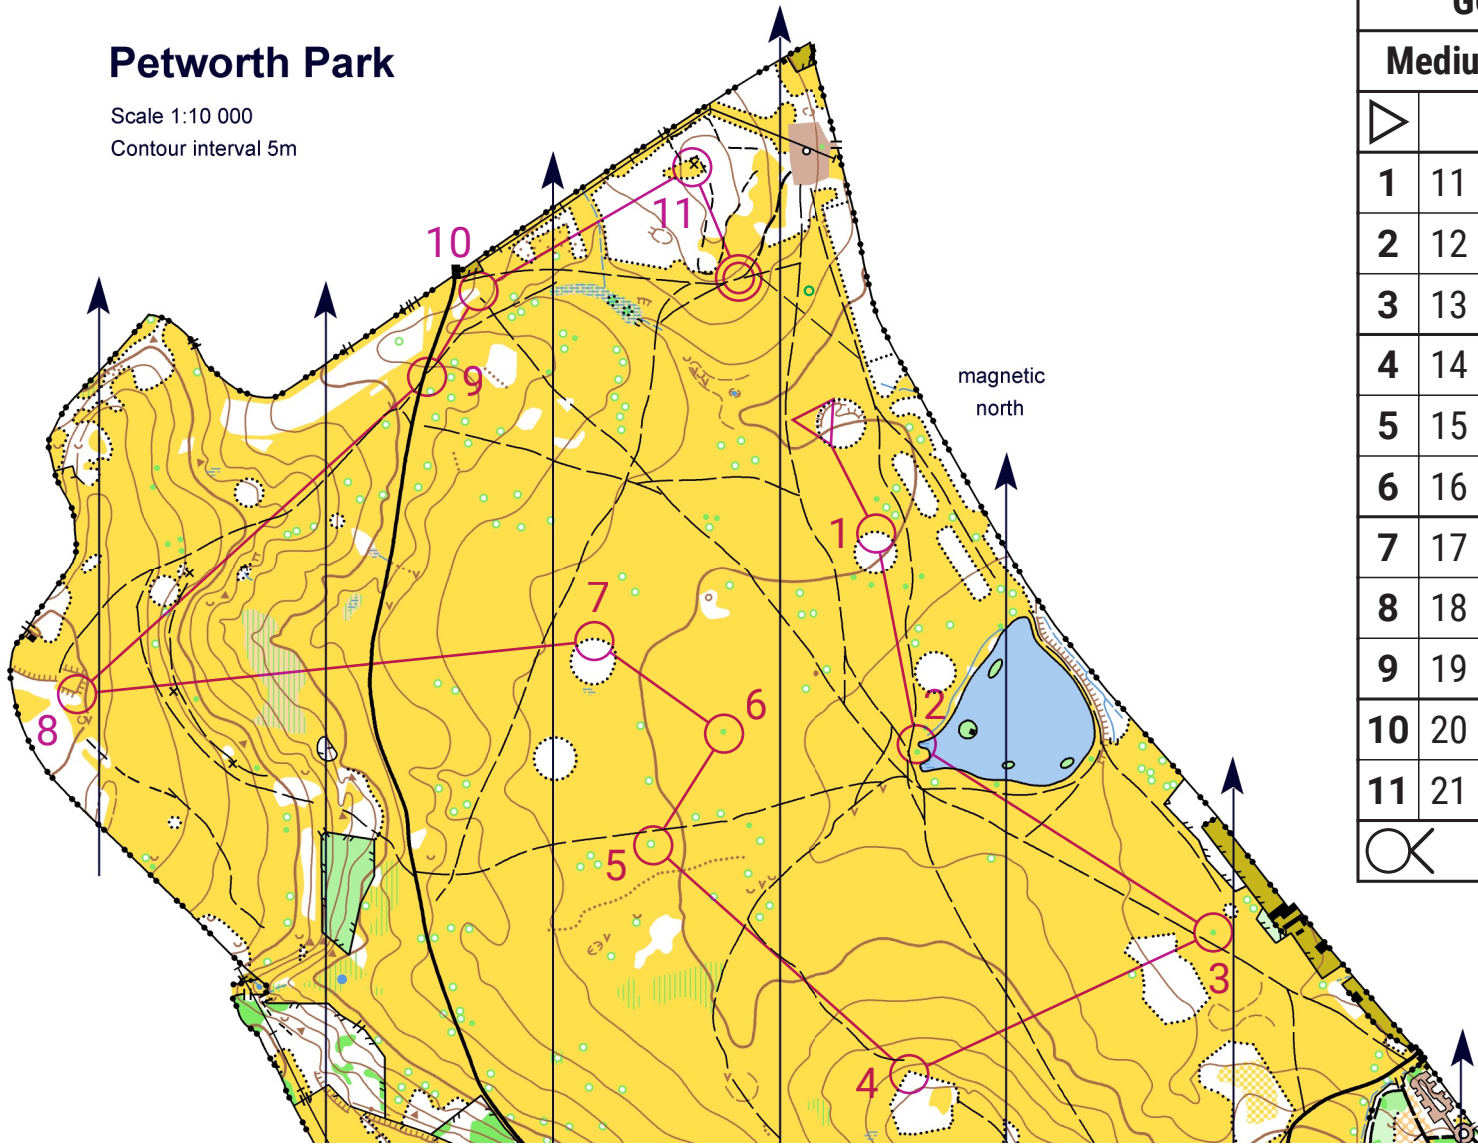

Petworth Park

Scale 1:10 000
Contour interval 5m

GO VOCs Sep 2020				
Medium		4.1 km		
▷		♁		•○
1	11	♁		○
2	12	♁	norther tip	∠
3	13	♁		
4	14	♁		∧
5	15	♁		
6	16	♁		
7	17	♁		○
8	18	♁		∨
9	19	♁	♁	×
10	20	♁		↗
11	21	×	hide	
○		160 m		○