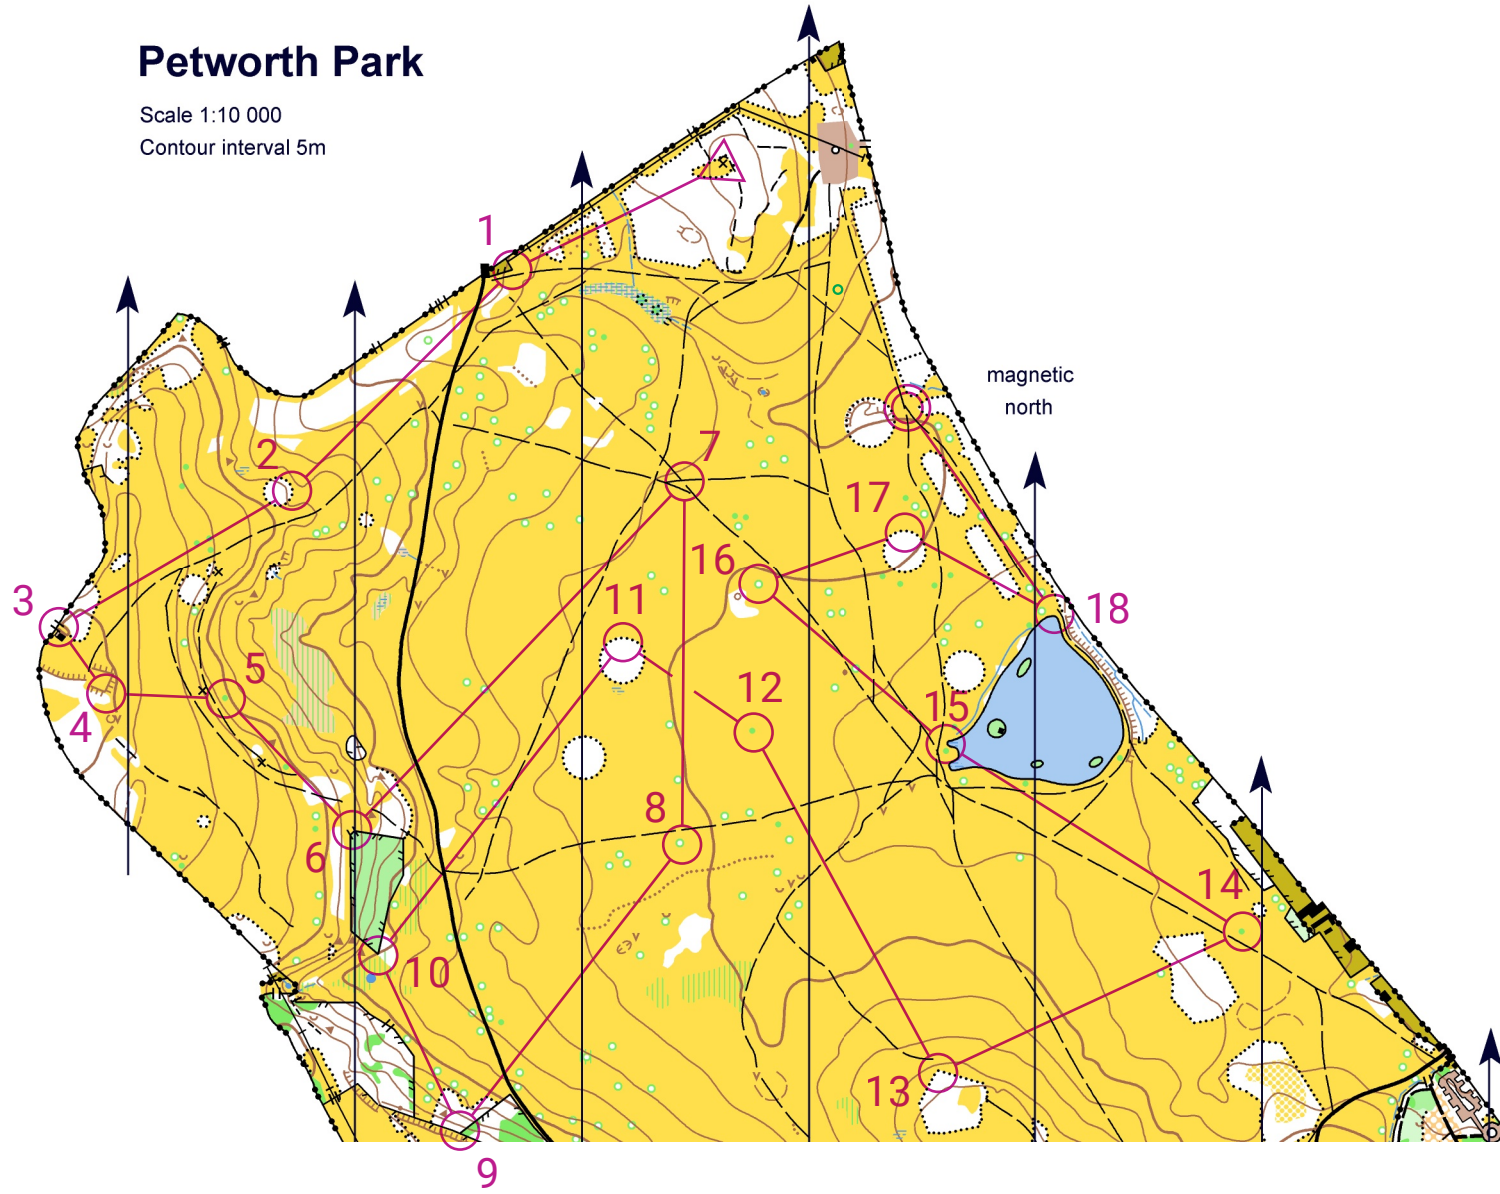

Petworth Park

Scale 1:10 000
Contour interval 5m

GO VOCs Sep 2020				
Long	6.7 km			
▷		×	hide	
1	31	↗		└┘
2	32	⌘		○●
3	33	⊥	↗	
4	34	⌒		∨
5	35	⌘	↗	
6	36	⋯	no fence	└┘
7	37	↘	↗	×
8	38	⌘		
9	39	↗		∨
10	40	↗	↻	∨
11	41	⌘		○●
12	42	⌘		
13	43	⌘		∧
14	44	⌘		
15	45	⊙		∧
16	46	⌘	⌘	○●
17	47	⌘		○●
18	48	⊙		∧
○		330 m		⊙